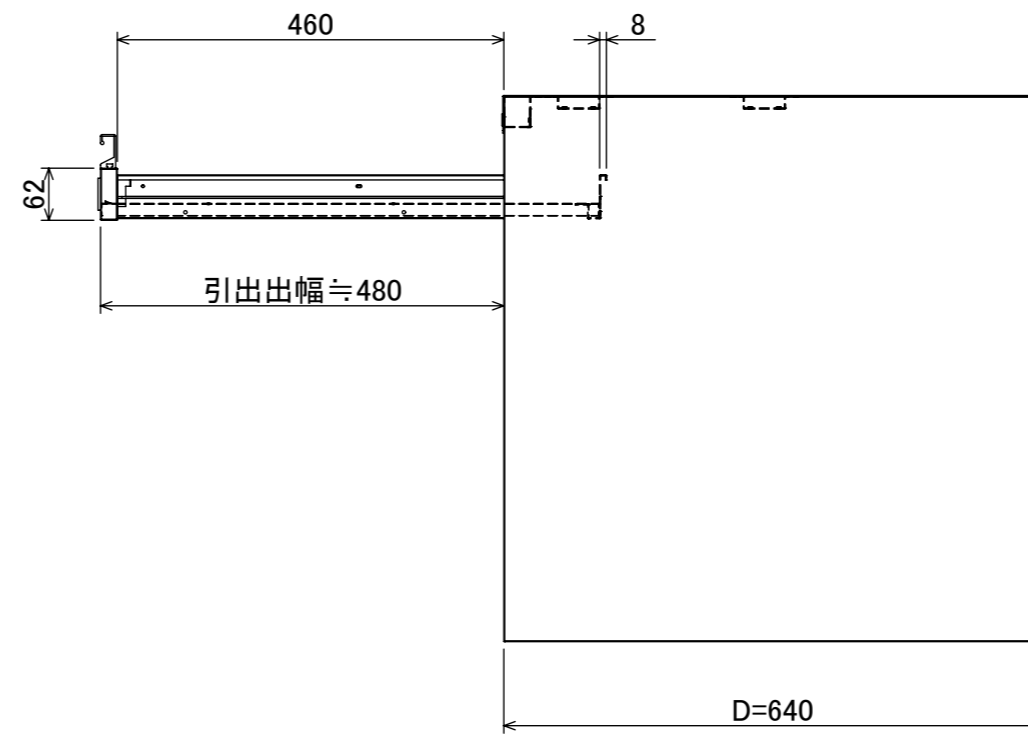

断面図 A-A

品名	ワイドプロA2収納引出(5段)
図番	WD-A2-05