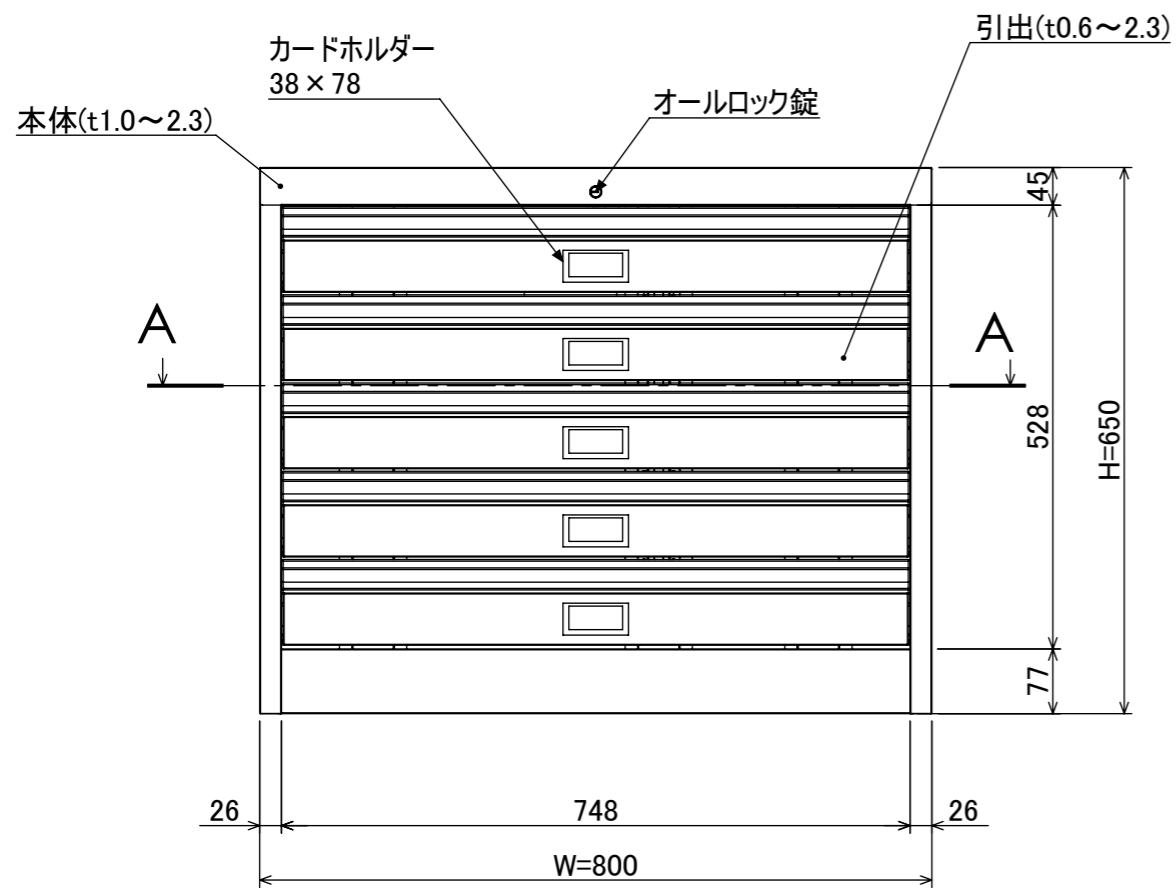

断面図 A-A

品名	ワイドプロA2収納引出(5段)
図番	WD-A2-05