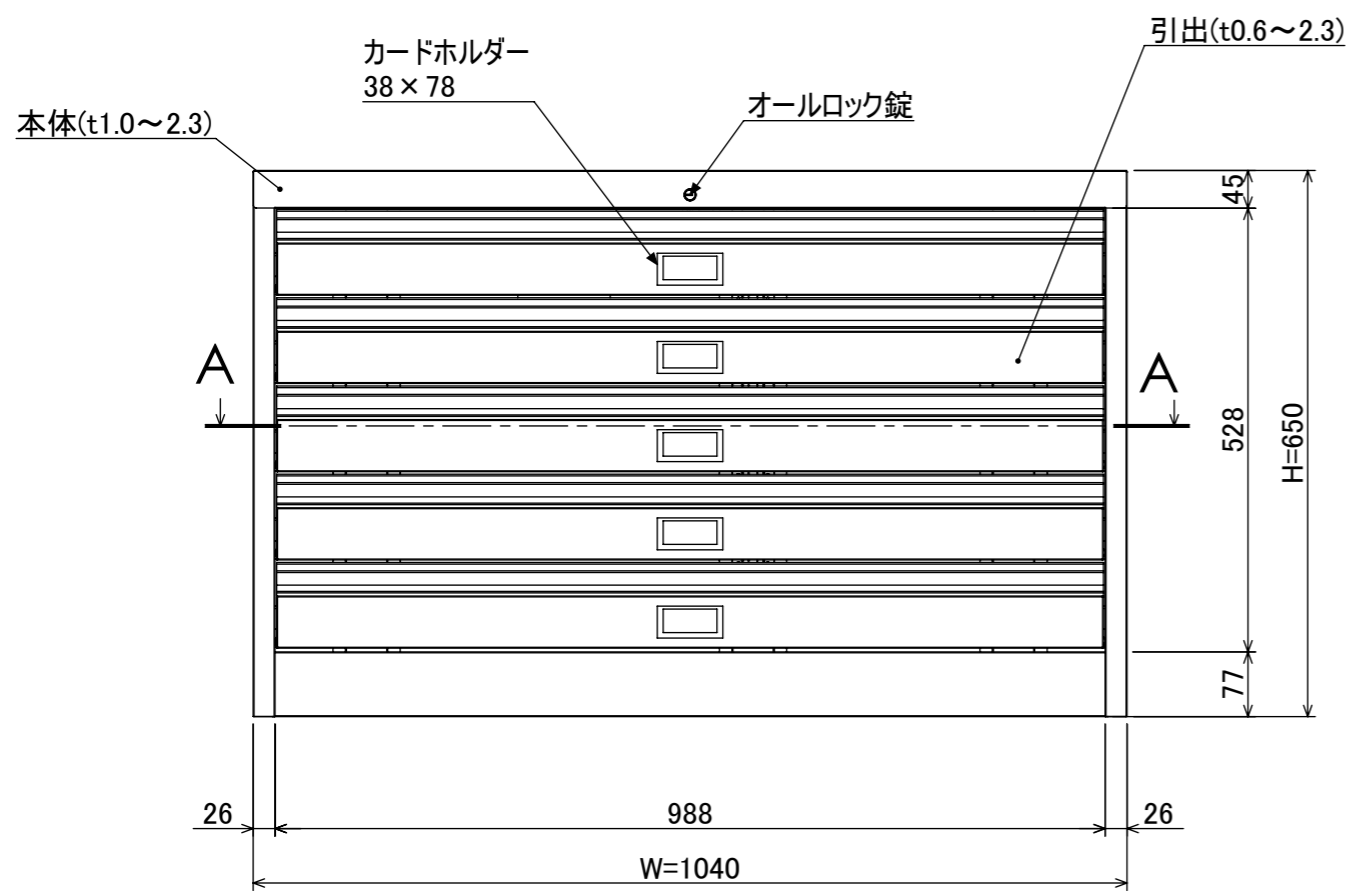

断面図 A-A

品名	ワイドドロアA1収納引出(5段)
図番	WD-A1-05