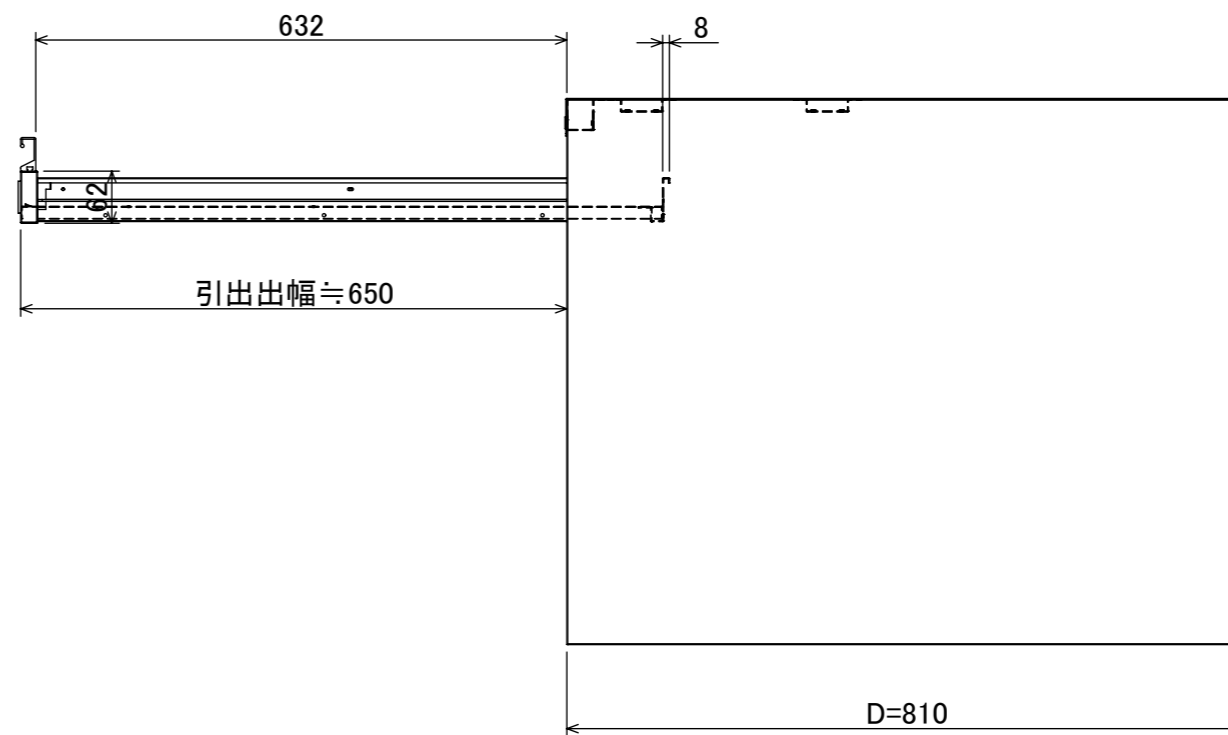

断面図 A-A

品名	ワイドドロアA1収納引出(5段)
図番	WD-A1-05