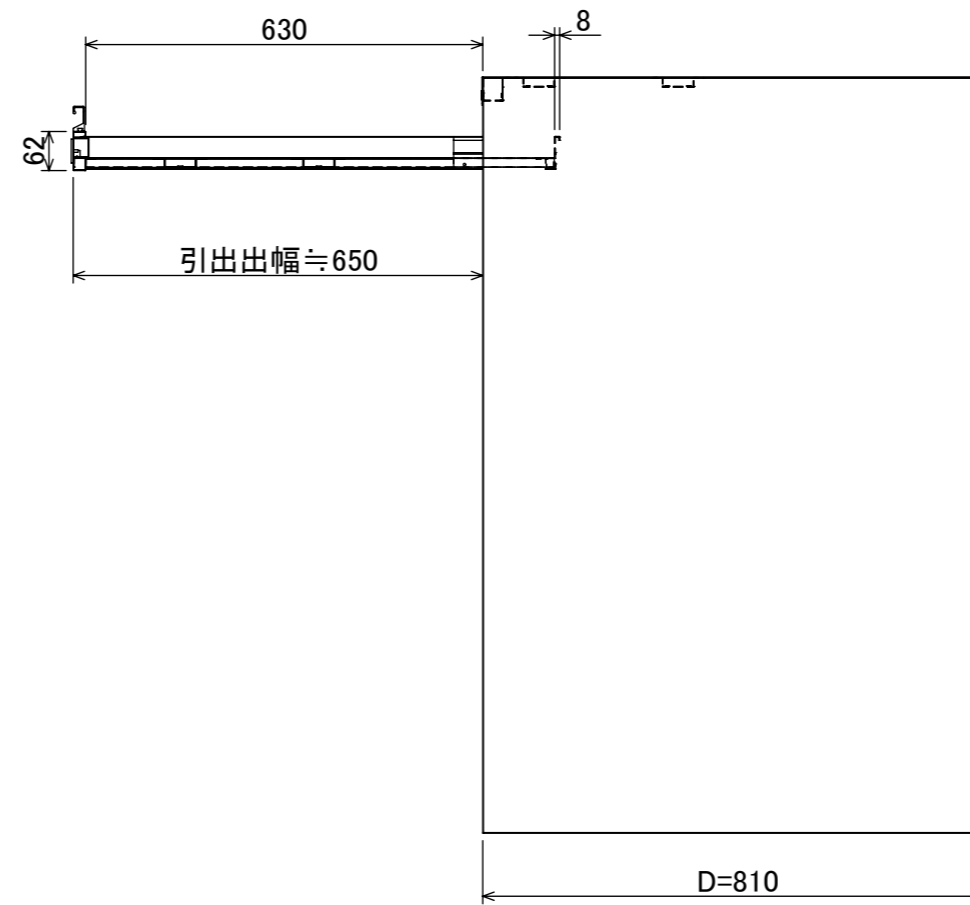

断面図 A-A

品名	ワイドプロA1収納引出(10段)
図番	WD-A1-10