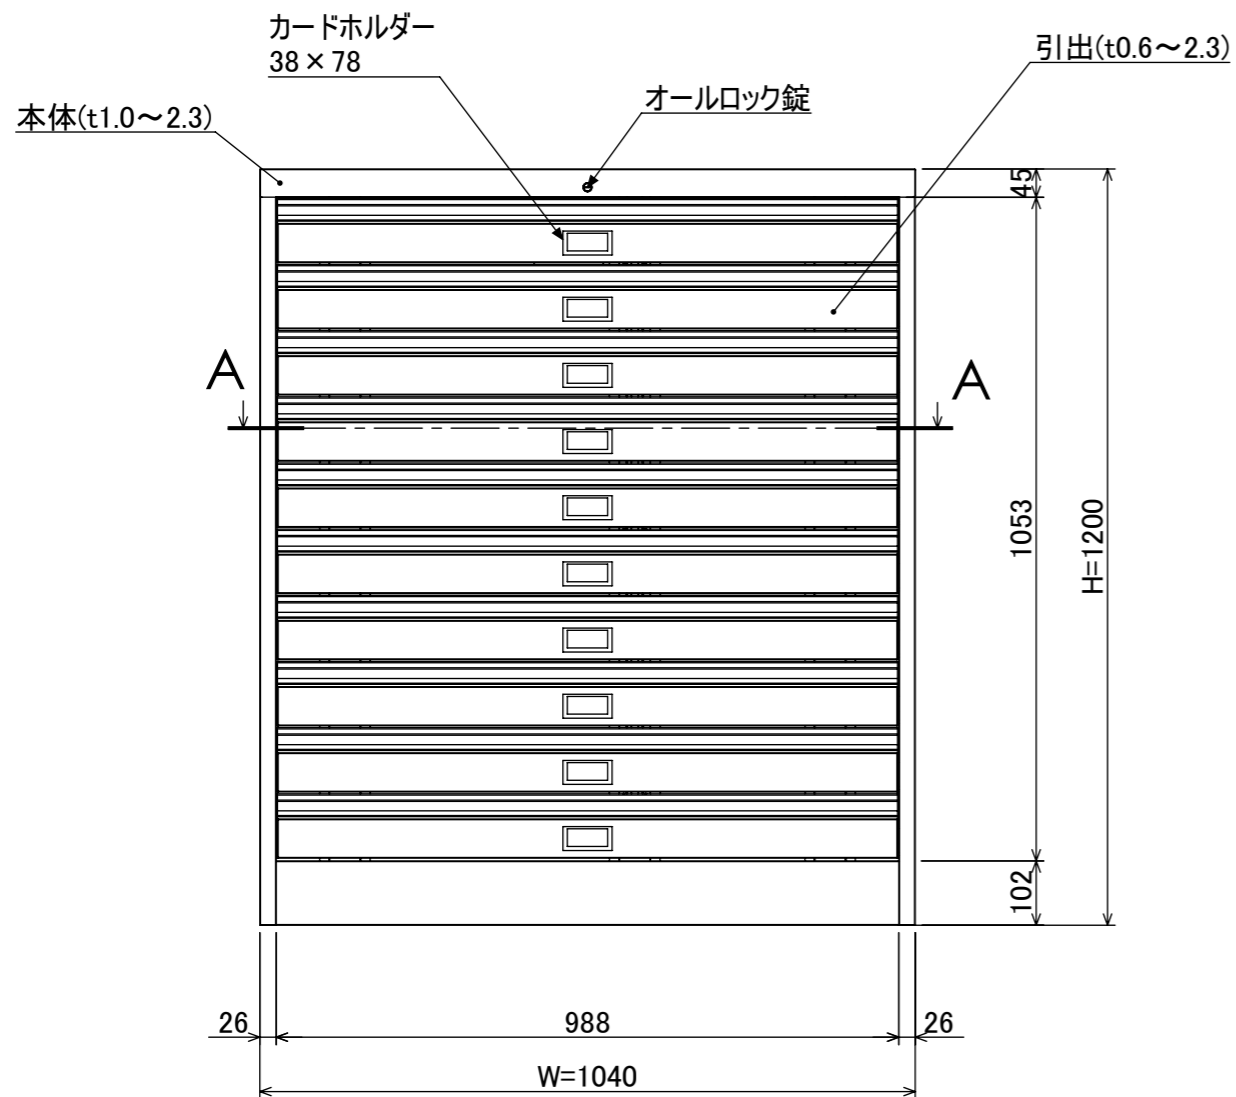

断面図 A-A

品名	ワイドプロA1収納引出(10段)
図番	WD-A1-10