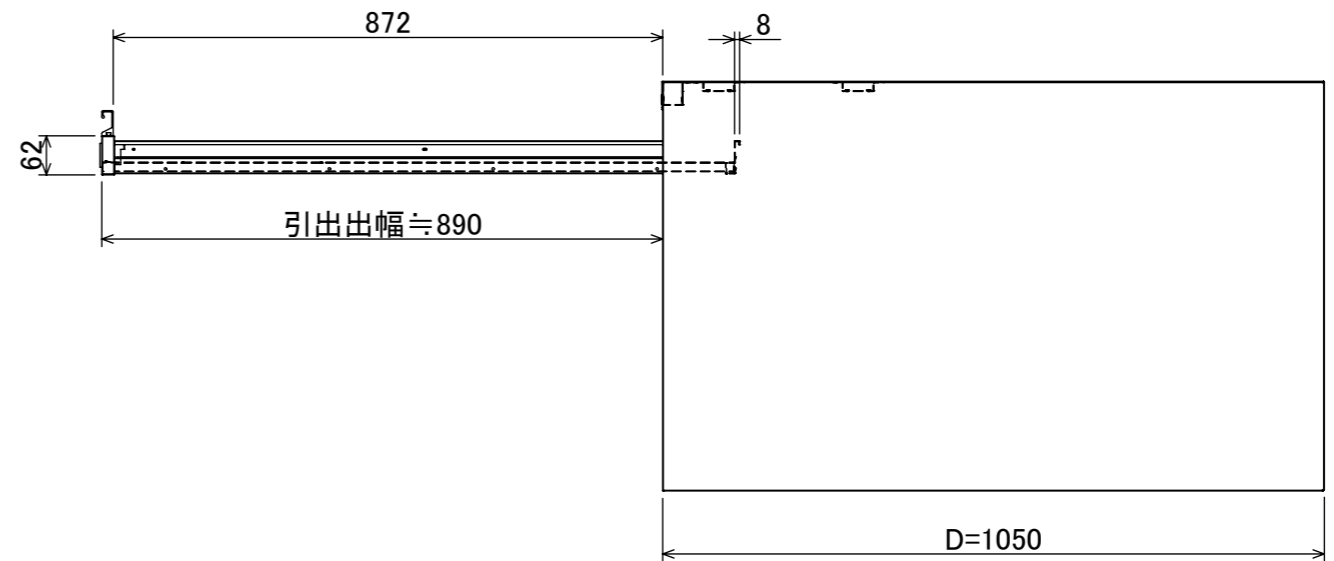

断面図 A-A

品名	ワイドプロA0収納引出 (5段)
図番	WD-A0-05