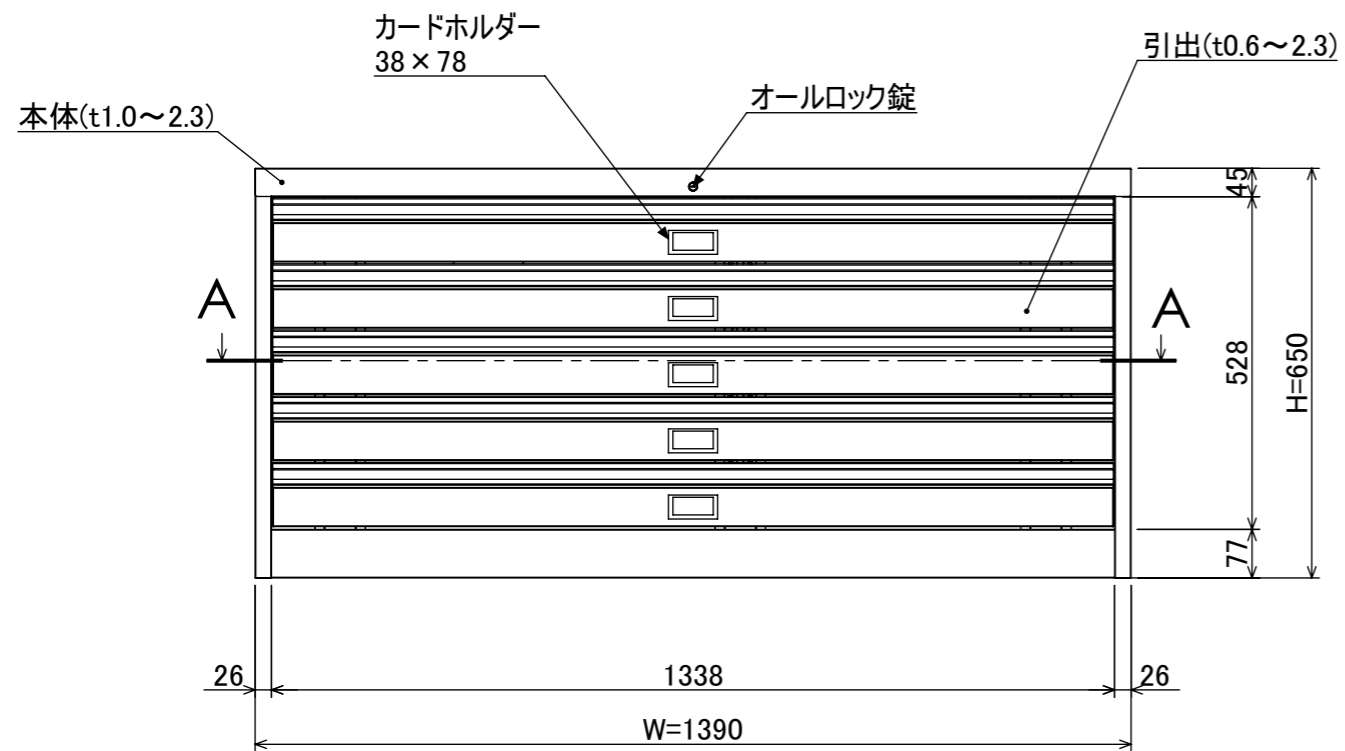

断面図 A-A

品名	ワイドプロA0収納引出 (5段)
図番	WD-A0-05