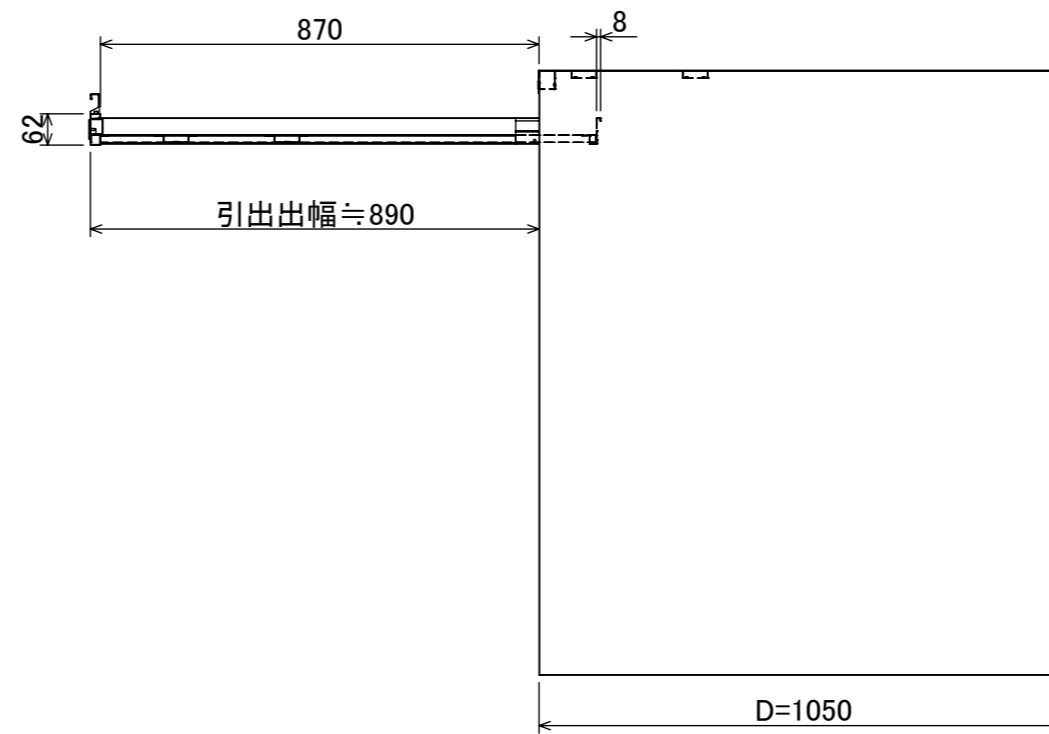

断面図 A-A

品名	ワイドドマA0収納引出(10段)
図番	WD-A0-10