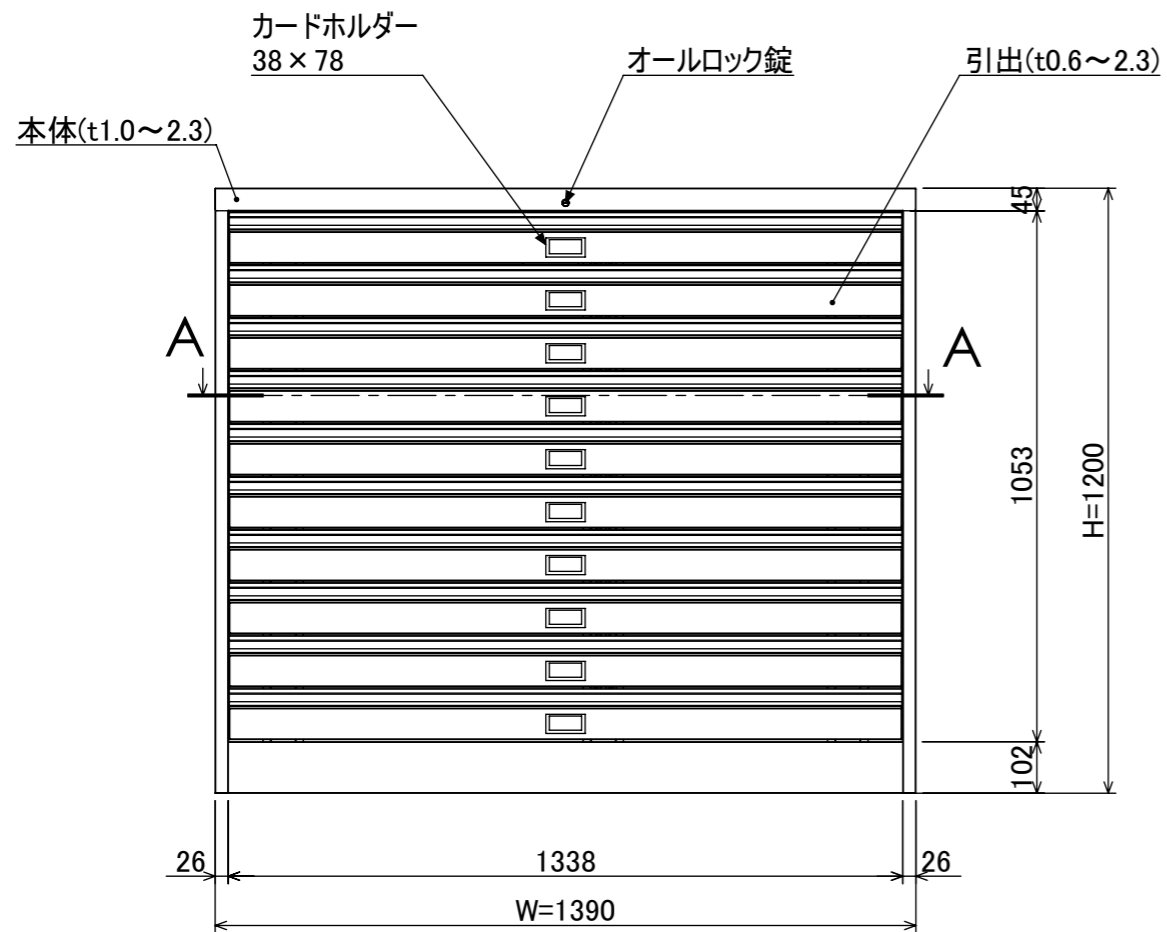

断面図 A-A

品名	ワイドドマA0収納引出(10段)
図番	WD-A0-10