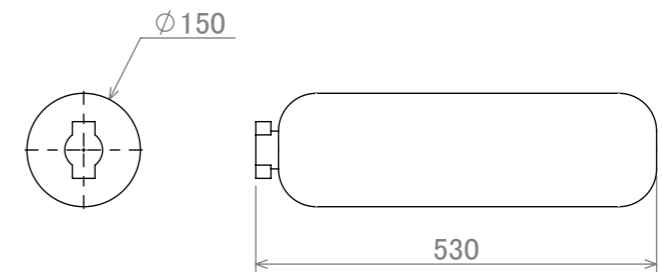

断面図 B-B

断面図 A-A

品名	ロッカーホック棚
図番	BL-B0