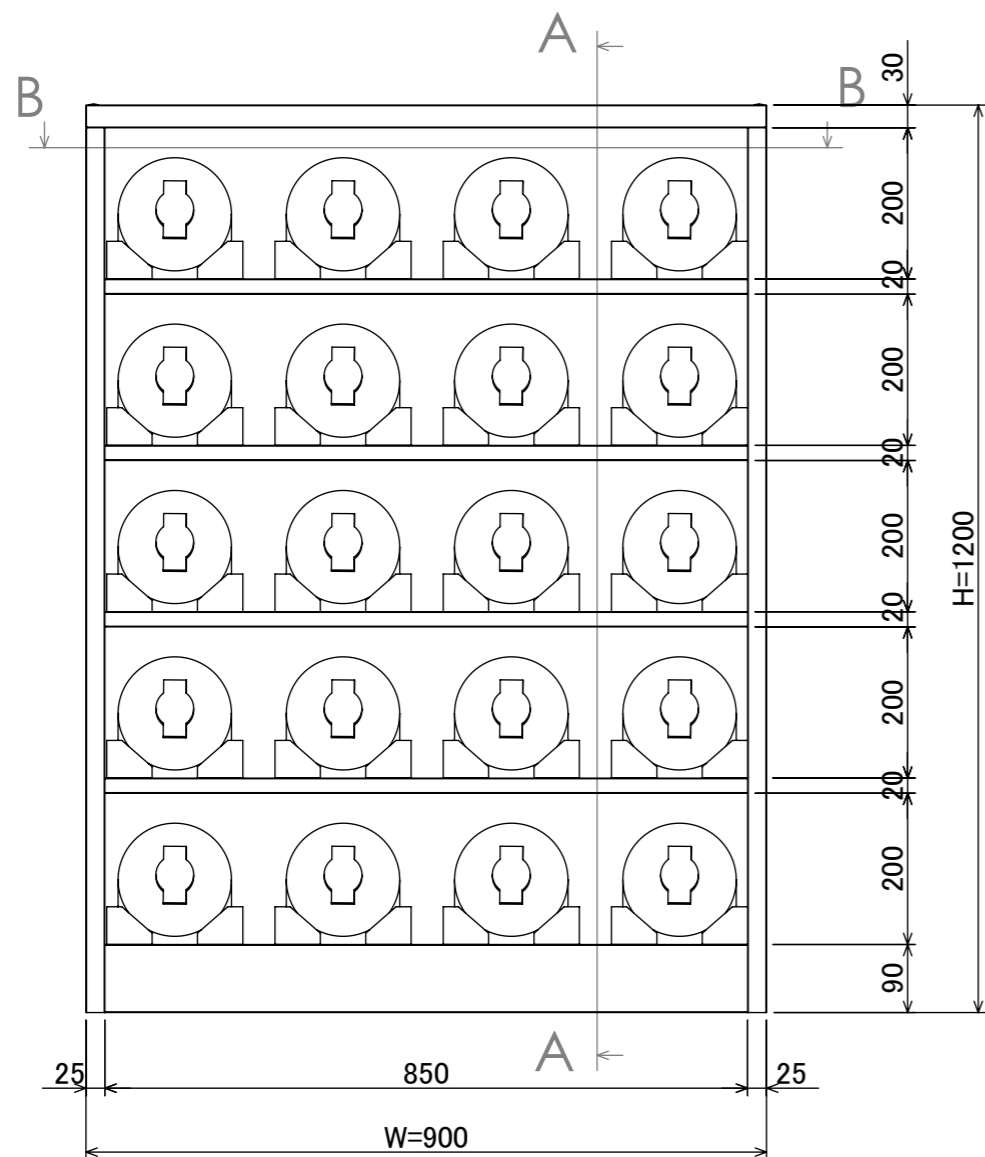

断面図 B-B

断面図 A-A

品名	ロッカーホック棚
図番	BL-B0