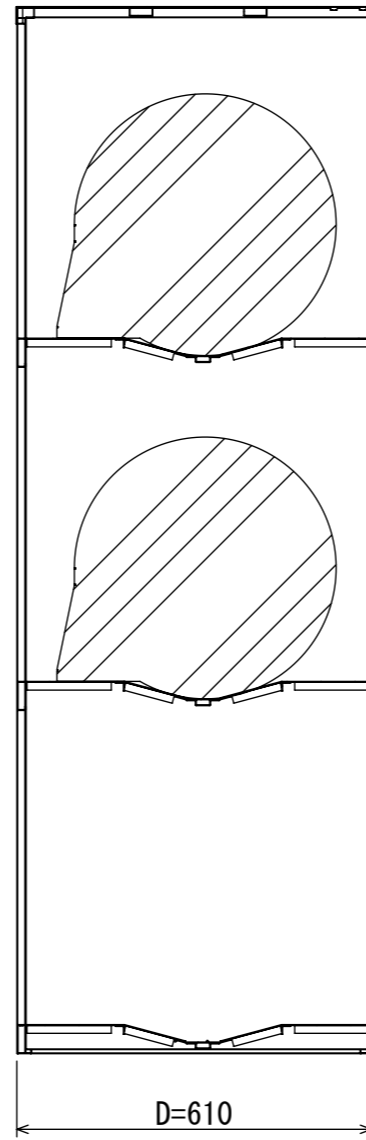

断面図 B-B

断面図 A-A

品名	ロッカー ホース棚
図番	BL-H0