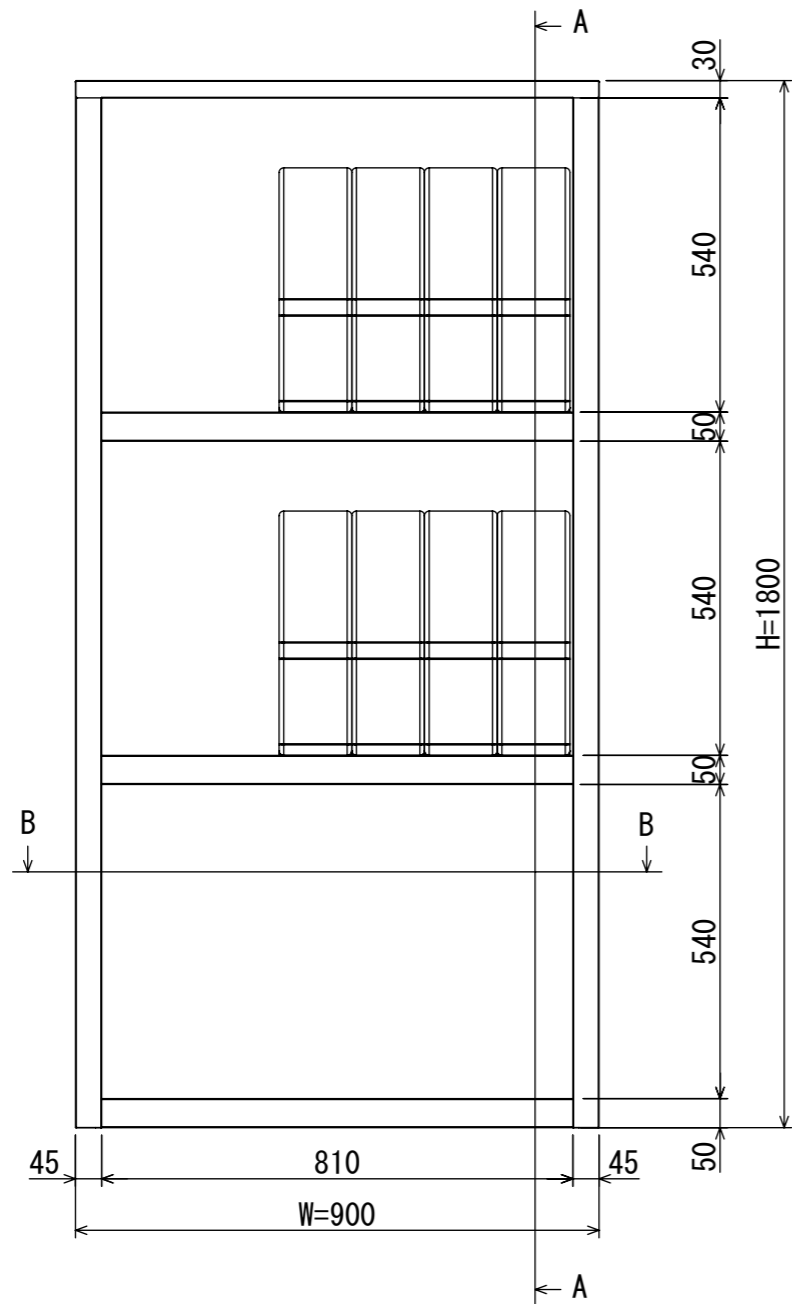

断面図 B-B

断面図 A-A

品名	ロッカー ホース棚
図番	BL-H0