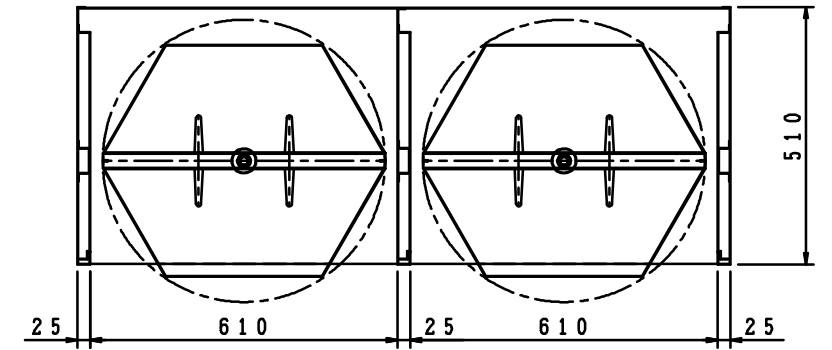

上段収納庫本体横断面

防火衣収納庫本体横断面

下段収納庫本体横断面

品名	防火衣C-2(2連)
型番	BL-C22