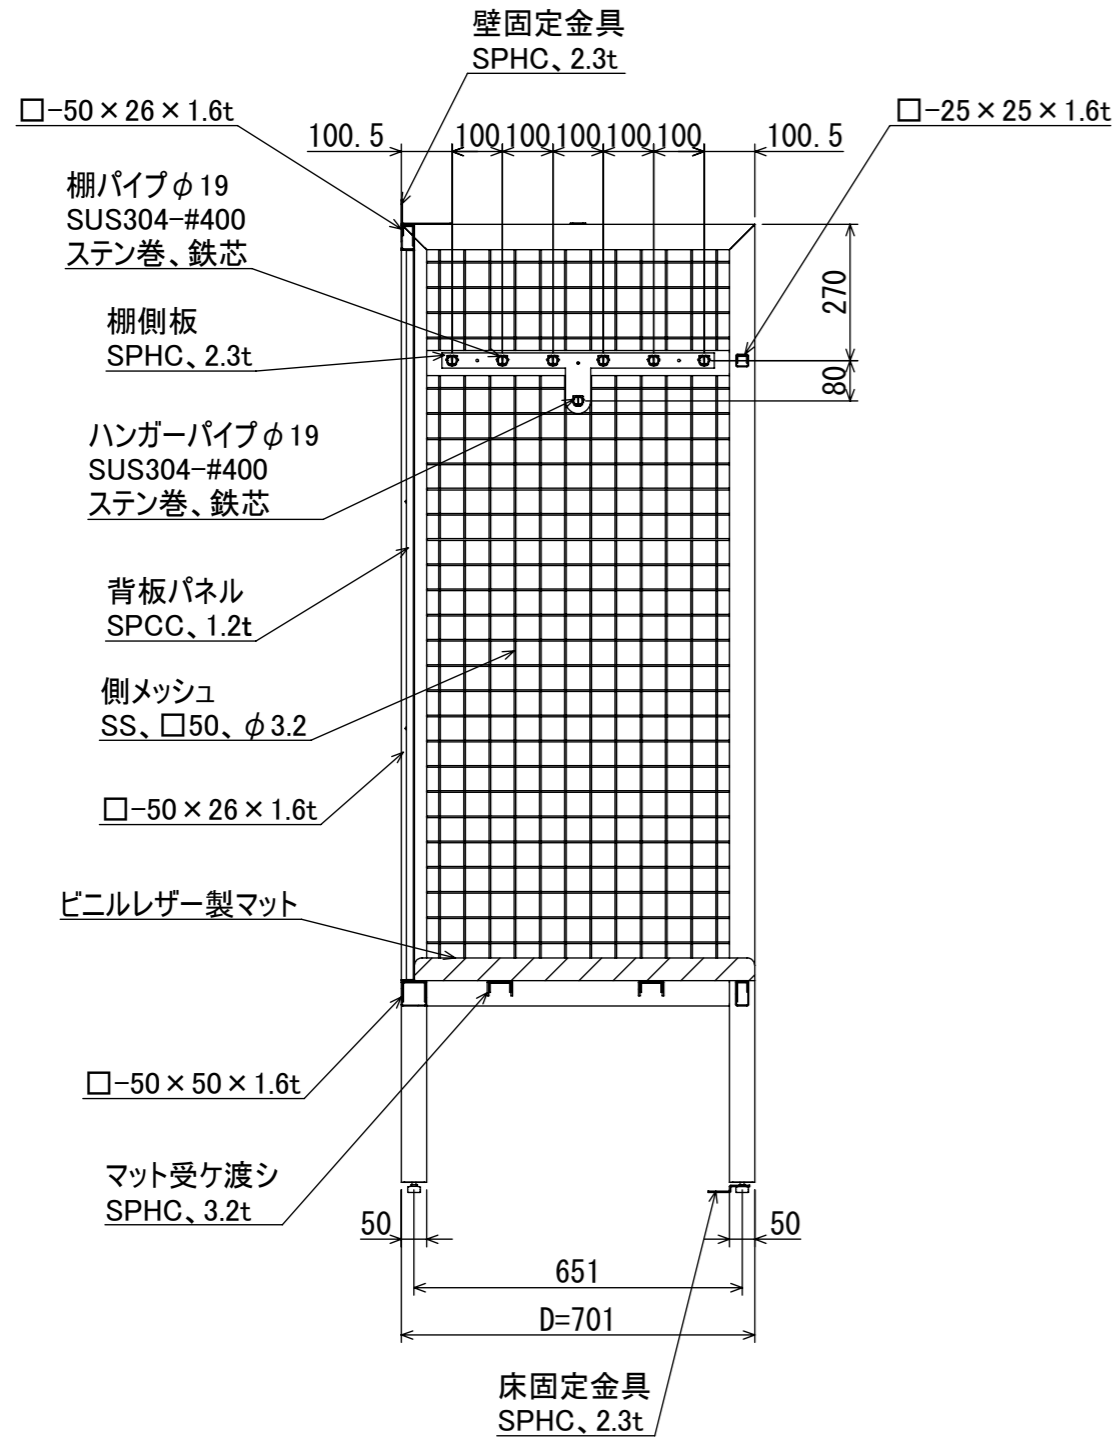

左右連結金具
SPHC、2.3t
※左右連結時使用

品名	スホ-ツロッカ-700×700独立式
図番	SL-7D