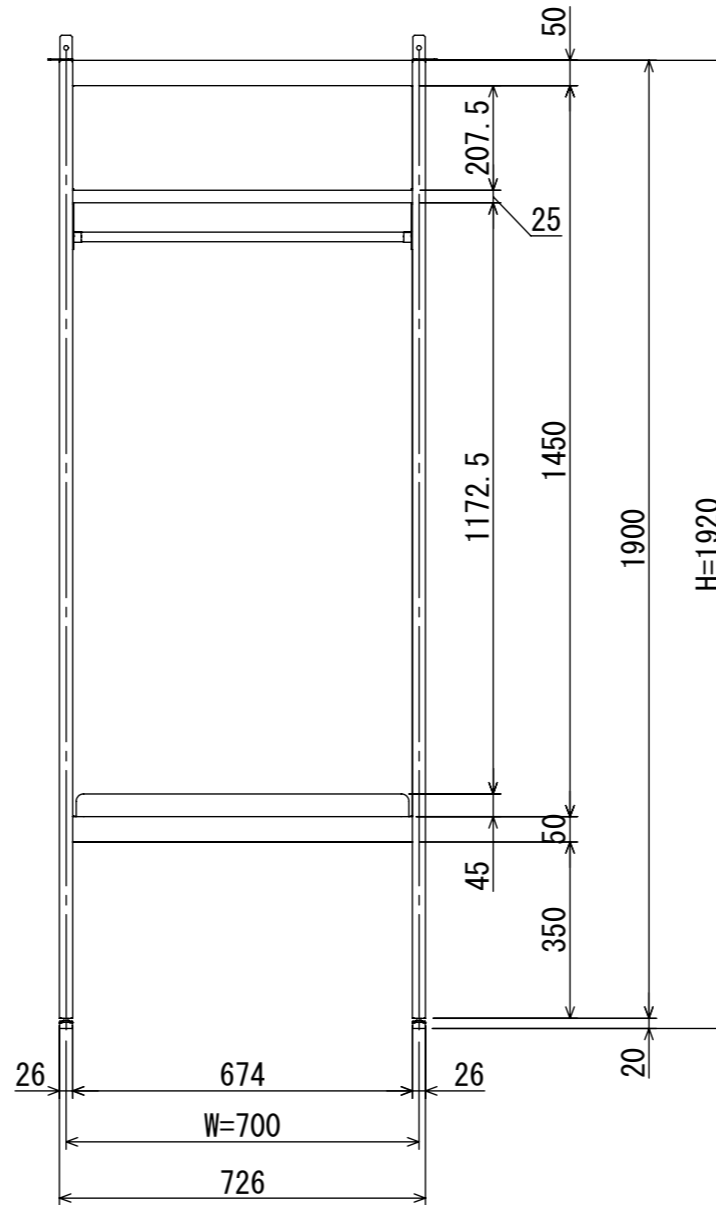

左右連結金具
SPHC、2.3t
※左右連結時使用

品名	スホ-ツロッカ-700×700独立式
図番	SL-7D