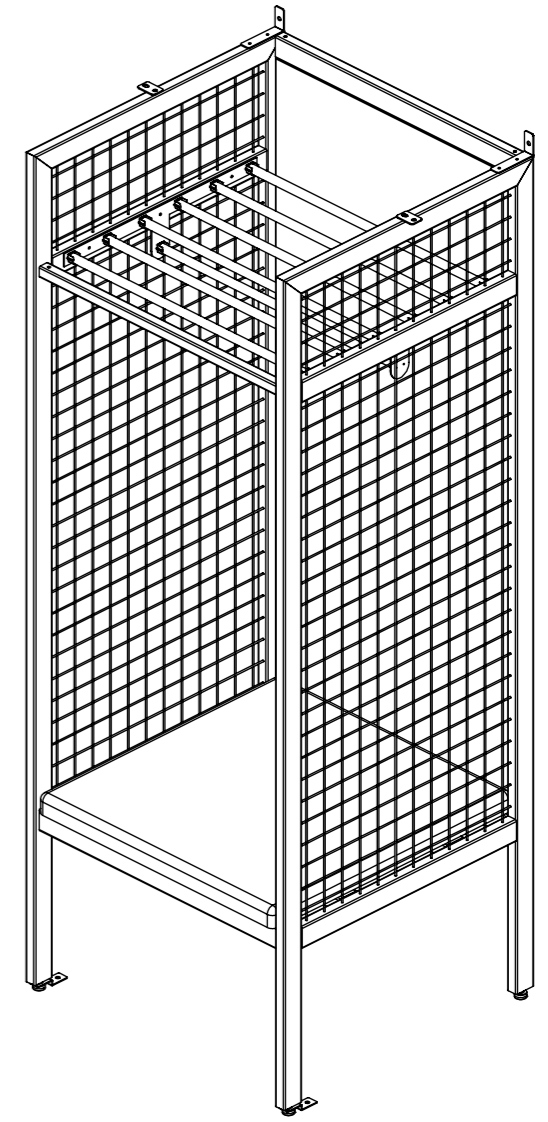

左右連結金具
SPHC、2.3t
※左右連結時使用

品名	スホ-ツロッカ-700×700独立式
図番	SL-7D