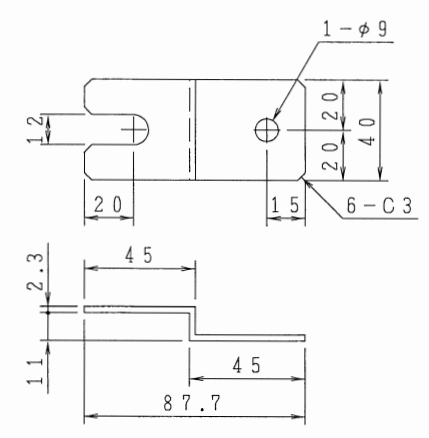

壁固定金具 S=1/3

床固定金具 S=1/3

・ロッカー塗装色は赤系（日塗工色見本帳ご指定頂く）

| | | | | | |
|----|------|----|------|------|---------------------------|
| 材質 | 上記 | 外装 | 焼付塗装 | 品名 | スポーツロッカー (日野自動車ラグビー部様) |
| 尺度 | 1/10 | 承認 | 検図 | 製図 | 図名 |
| 単位 | M/M | 秋吉 | 秋吉 | アキヨシ | 図番 |
| | | | | | 製品図 |
| | | | | | NA-18201 |