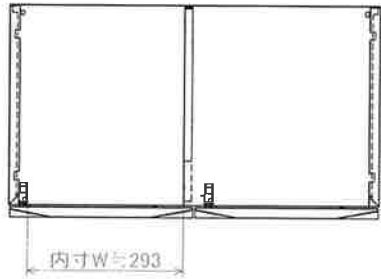

品名	(特) ラインスケイ7 (2列2段)
図番	NA-21045

品名	ラインスクエア(2列3段)
型番	LS-203

品名	ラインスクエア(2列4段)
型番	LS-204