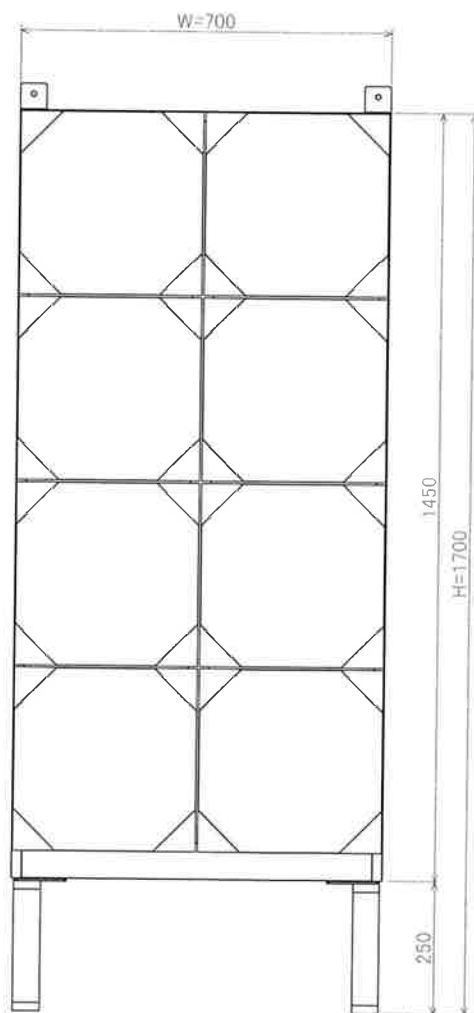

品名	(特) ラインスケイ7 (2列2段)
図番	NA-21045

品名	ラインスクエア(2列3段)
型番	LS-203

品名	ラインスクエア(2列4段)
型番	LS-204