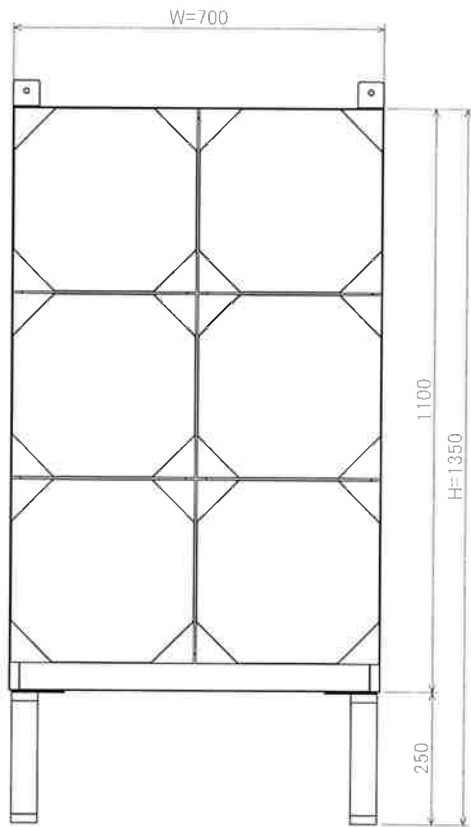

品名	(特) ラインスケイ7 (2列2段)
図番	NA-21045

品名	ラインスクエア(2列3段)
型番	LS-203

品名	ラインスクエア(2列4段)
型番	LS-204