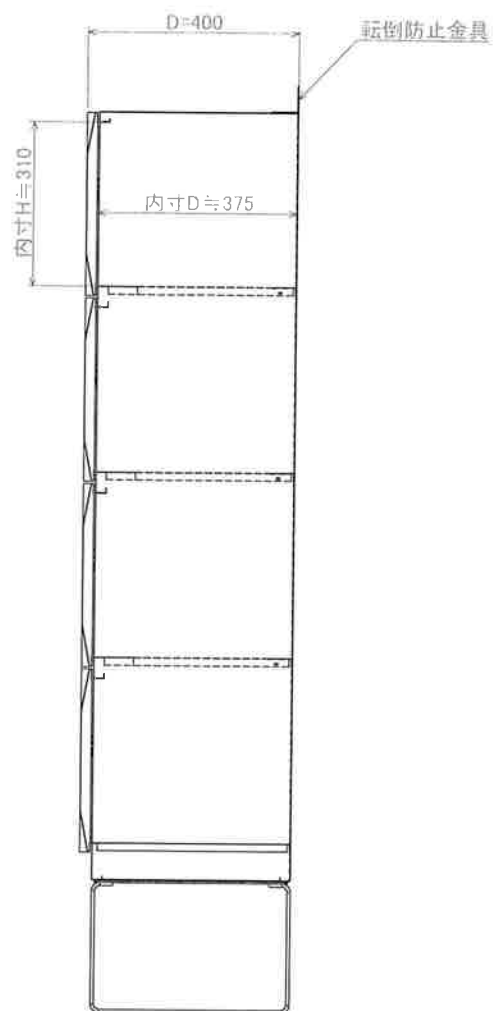

品名	(特) ラインスケイ7 (2列2段)
図番	NA-21045

品名	ラインスクエア(2列3段)
型番	LS-203

品名	ラインスクエア(2列4段)
型番	LS-204