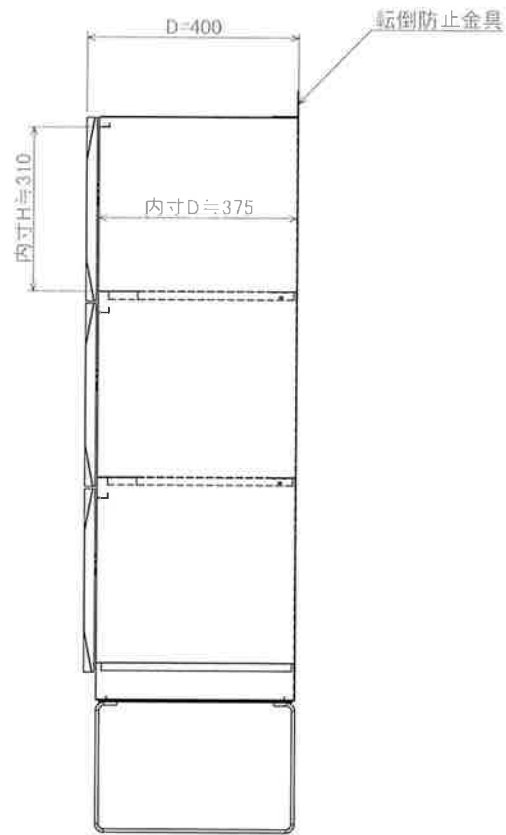

品名	(特) ラインスケイ7 (2列2段)
図番	NA-21045

品名	ラインスクエア(2列3段)
型番	LS-203

品名	ラインスクエア(2列4段)
型番	LS-204