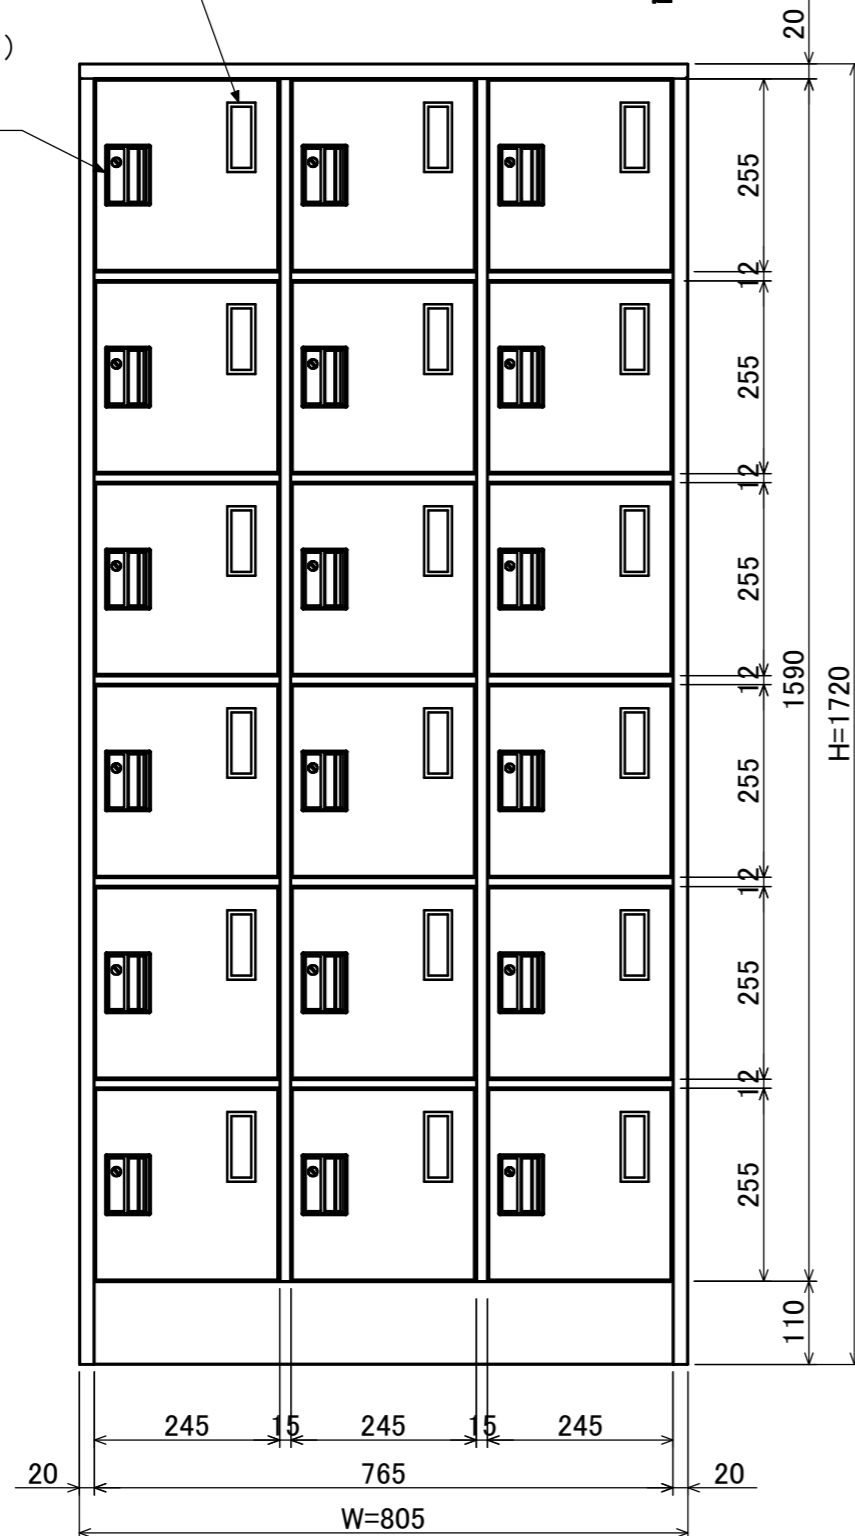

名札入れ
(ピタリックD 縦書き)

樹脂取手(色:グレー)
(シリンダー錠)
(キー2本付)

2×4-φ8
(左右連結孔)

- ・本体寸法 … W805×D380×H1720
- ・1マス有効内寸 … W211×D340×H255
- ・塗装色 … ブラック(艶消し)

品名	シューズロッカー(3列6段)
図番	NA-17444