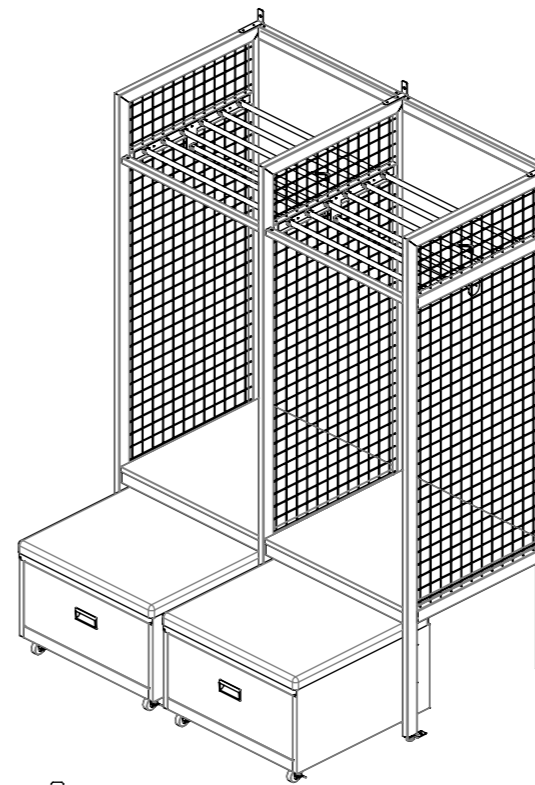

□-25×25×1.6t

ステンレス帽子掛
SUS304-ヘアライン

棚板(x2)
SPCC、1.2t

ビニルレザー製マット

可動引出
(座マット付き)

自在キャスター

固定キャスター

品名	SL-20127 特型スプ-ツロッカー
図番	SL-20127