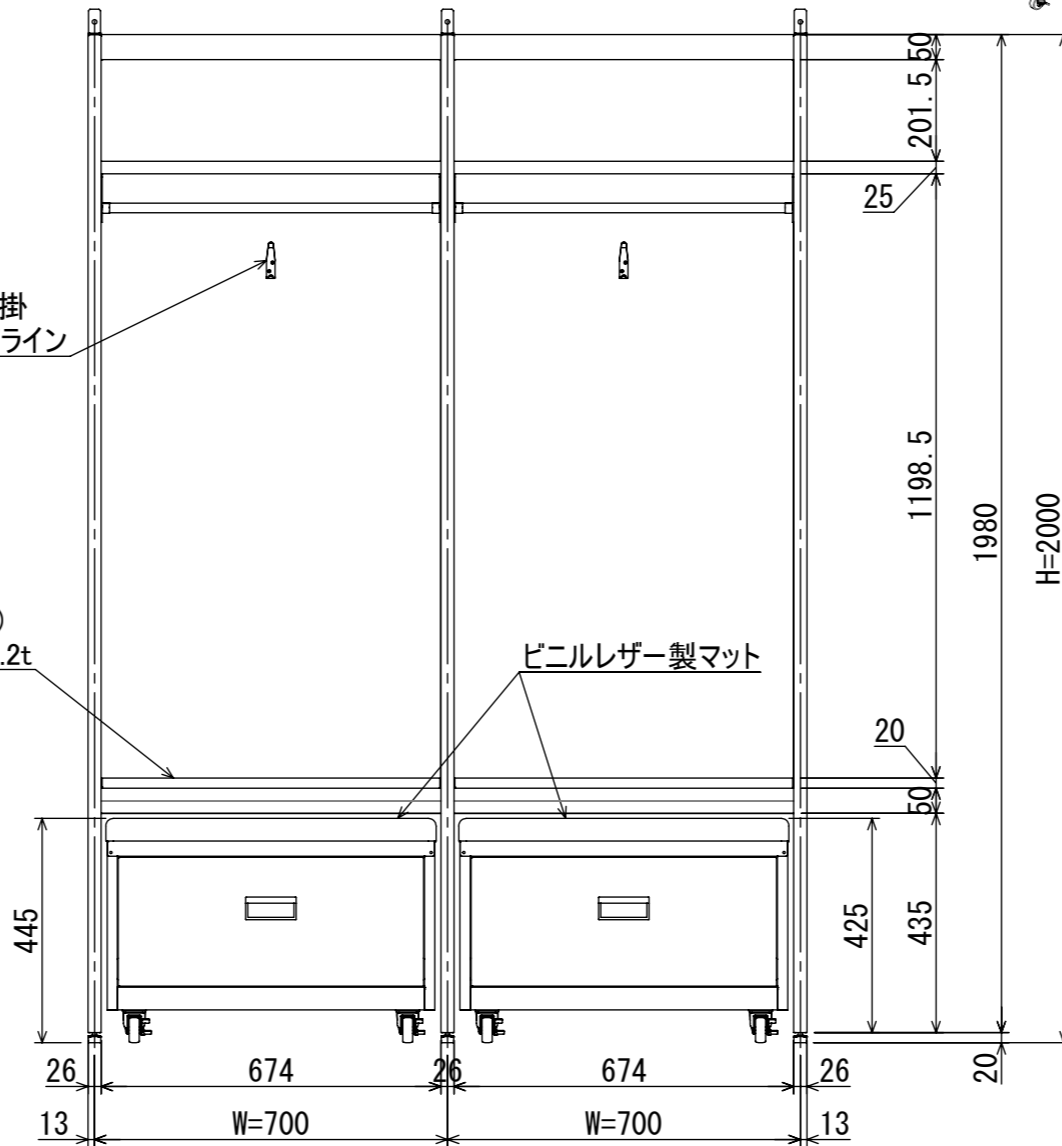

□-25×25×1.6t

ステンレス帽子掛
SUS304-ヘアライン

棚板(x2)
SPCC、1.2t

ビニルレザー製マット

可動引出
(座マット付き)

自在キャスター

固定キャスター

品名	SL-20127 特型スプ-ツロッカー
図番	SL-20127