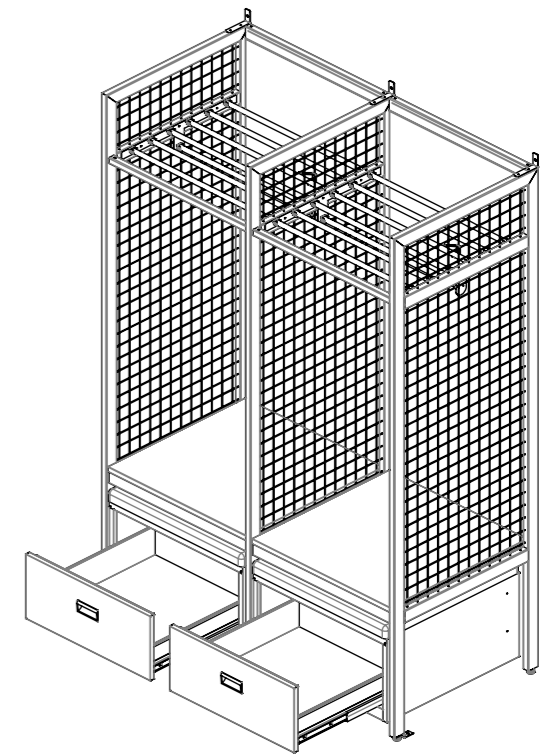

□-25×25×1.6t

ステンレス帽子掛
SUS304-ヘアライン

棚板(x2)
SPCC、1.2t

ビニルレザー製マット

可動引出
(座マット付き)

自在キャスター

固定キャスター

品名	SL-20127 特型スプ-ツロッカー
図番	SL-20127