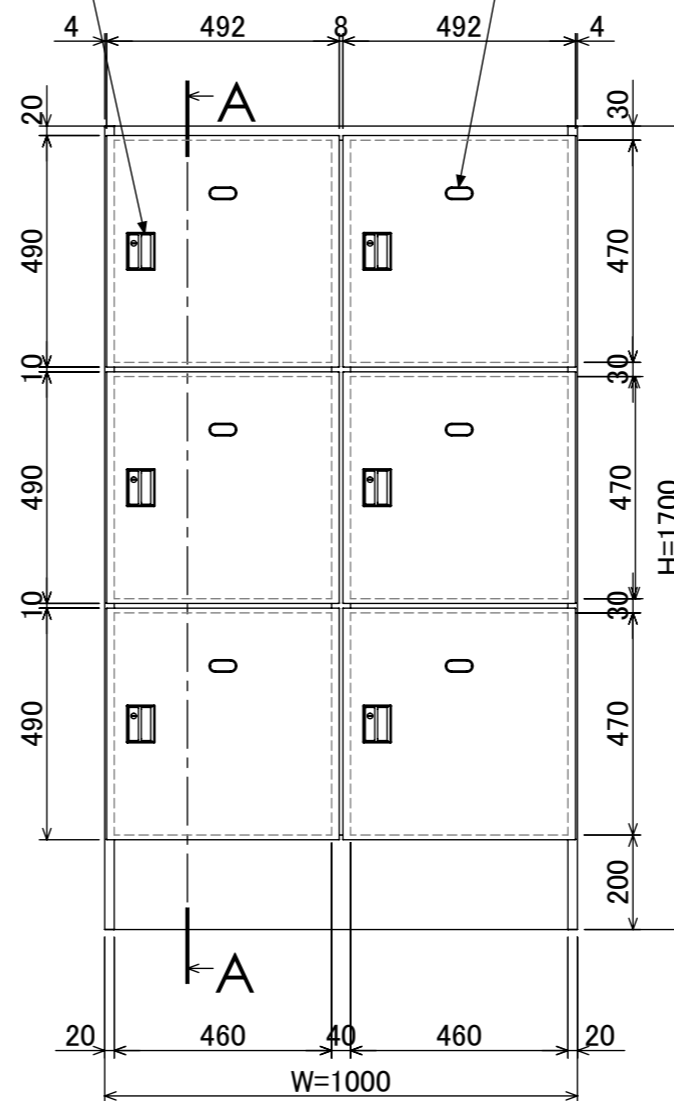

樹脂取手(色:アイボリー)
(シリンダー錠タイプ)
(1方抜)

番号札
(色:パールホワイト)
(※付属品)

断面図 A-A

本体色: J19-70F
扉色: 木目調(ライトブラウン)

品名	(特)脱衣ロッカ-(2列3段)シリンダー錠(1方抜)
図番	NA-20068