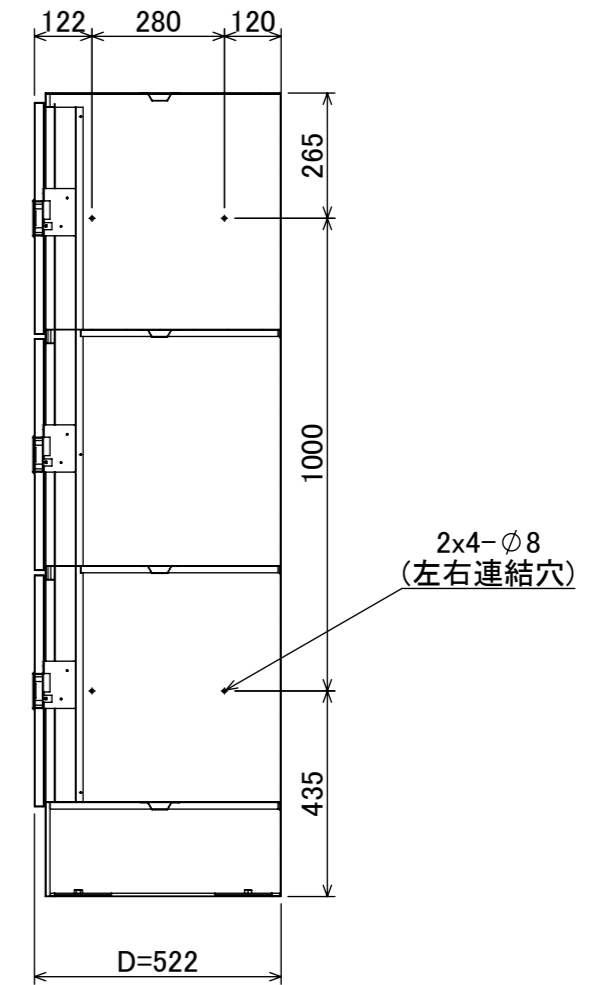

樹脂取手(色:アイボリー)
(シリンダー錠タイプ)
(1方抜)

番号札
(色:パールホワイト)
(※付属品)

断面図 A-A

本体色: J19-70F
扉色: 木目調(ライトブラウン)

品名	(特)脱衣ロッカ-(2列3段)シリンダー錠(1方抜)
図番	NA-20068