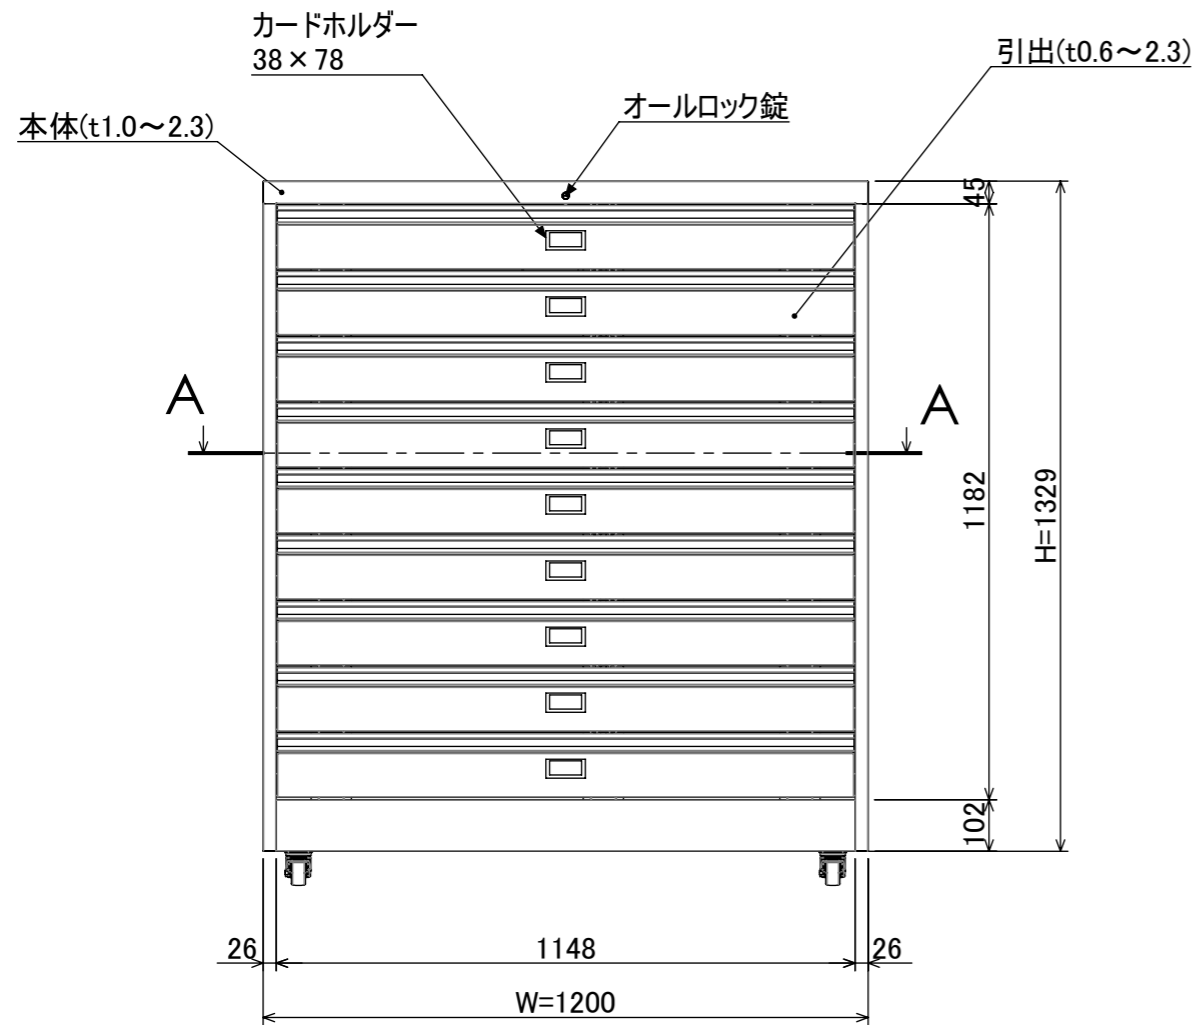

断面図 A-A

品名	特型ワイドドロワ(9段)キャスター付
図番	NA-20141