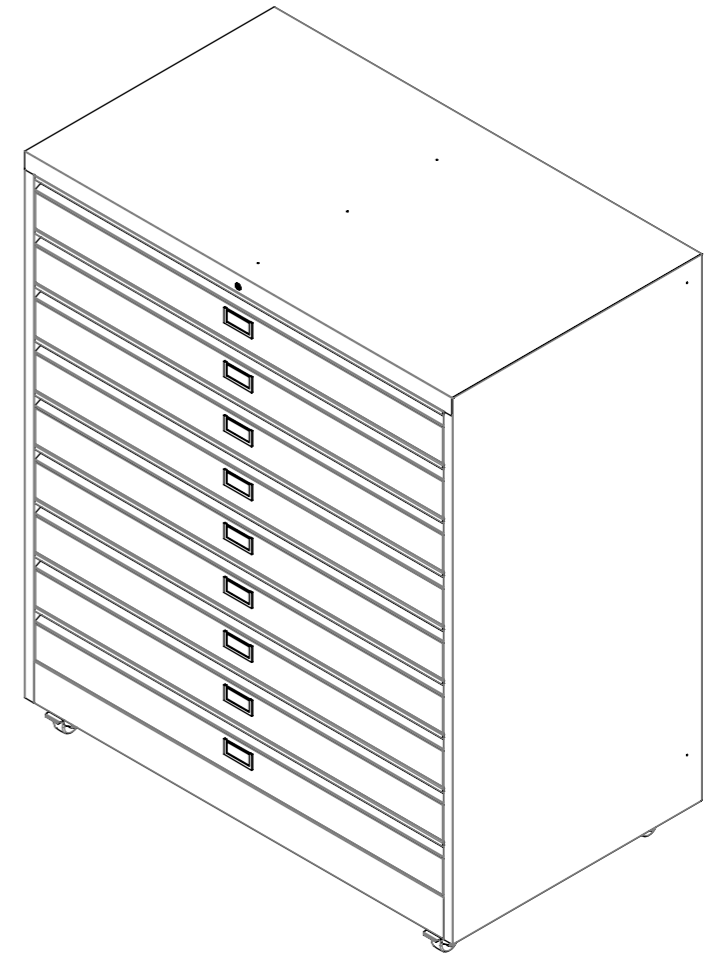

断面図 A-A

品名	特型ワイドドロワ(9段)キャスター付
図番	NA-20141