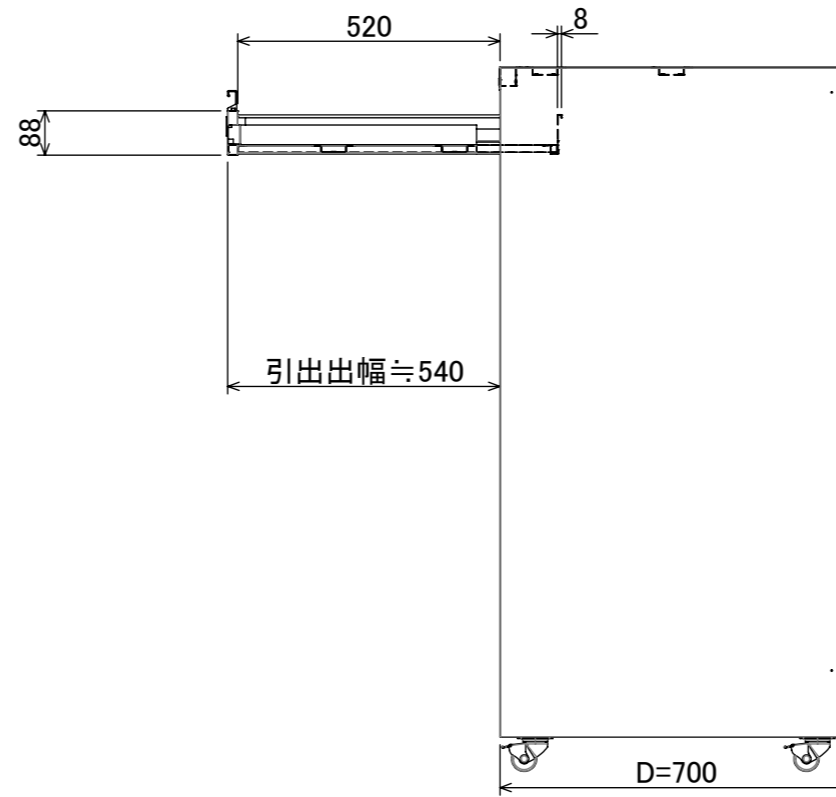

断面図 A-A

品名	特型ワイドドロワ(9段)キャスター付
図番	NA-20141