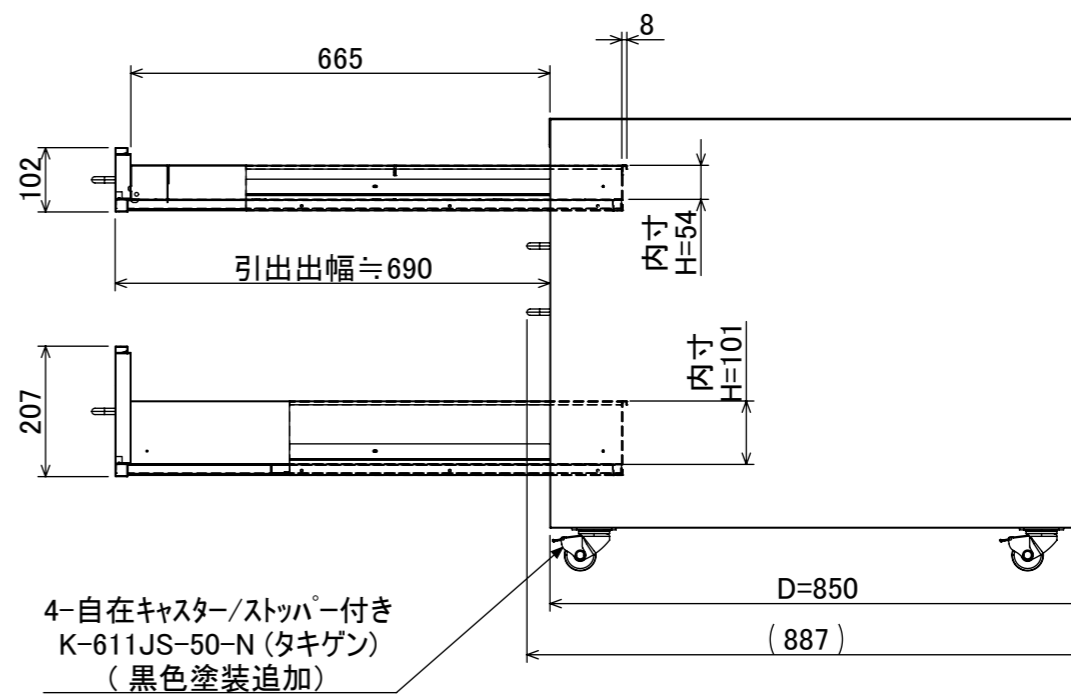

断面図 A-A

品名	特) スチール製マップケース(4段)
図番	NA-20079