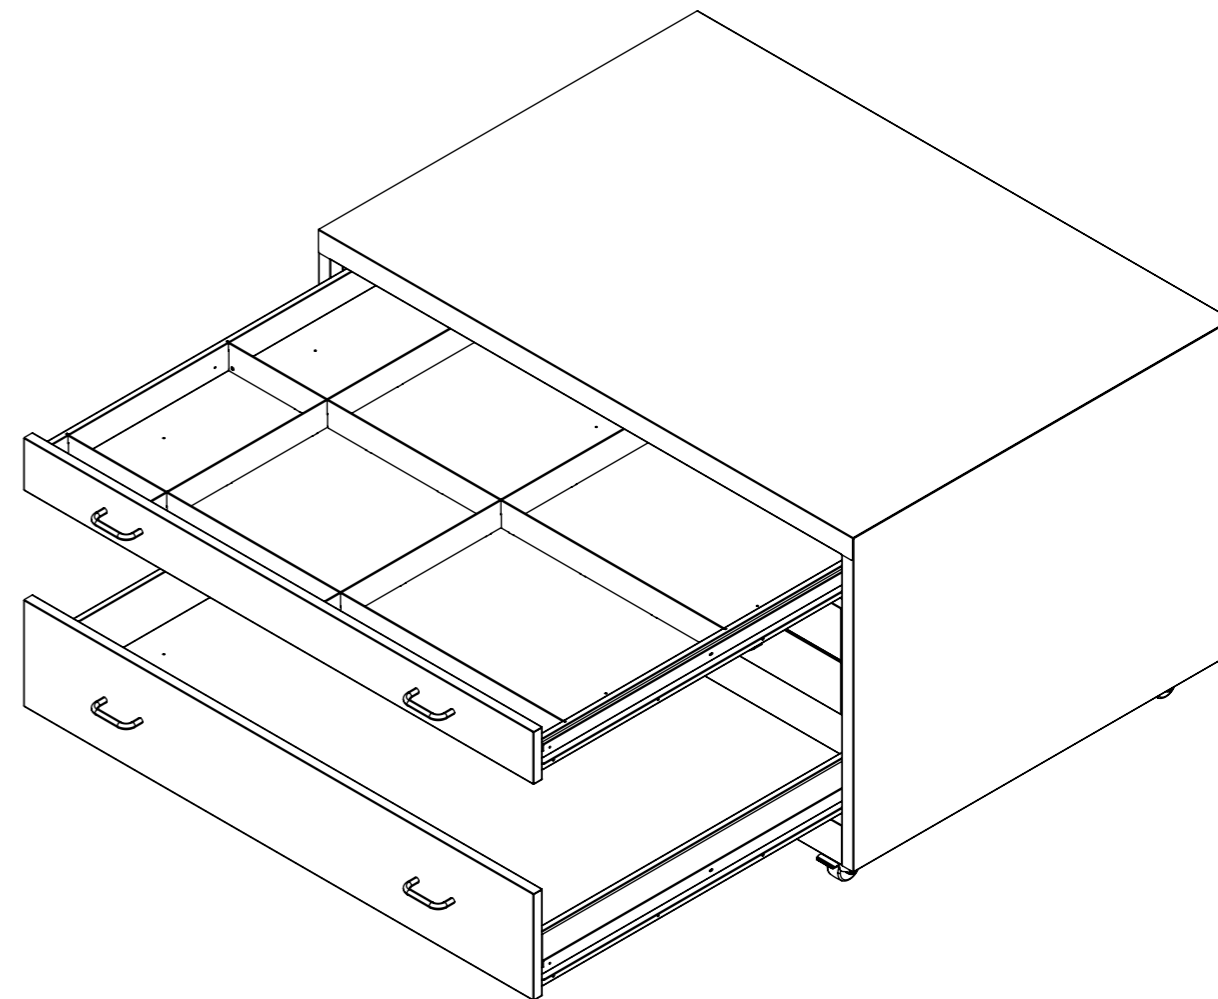

断面図 A-A

品名	特) スチール製マップケース(4段)
図番	NA-20079