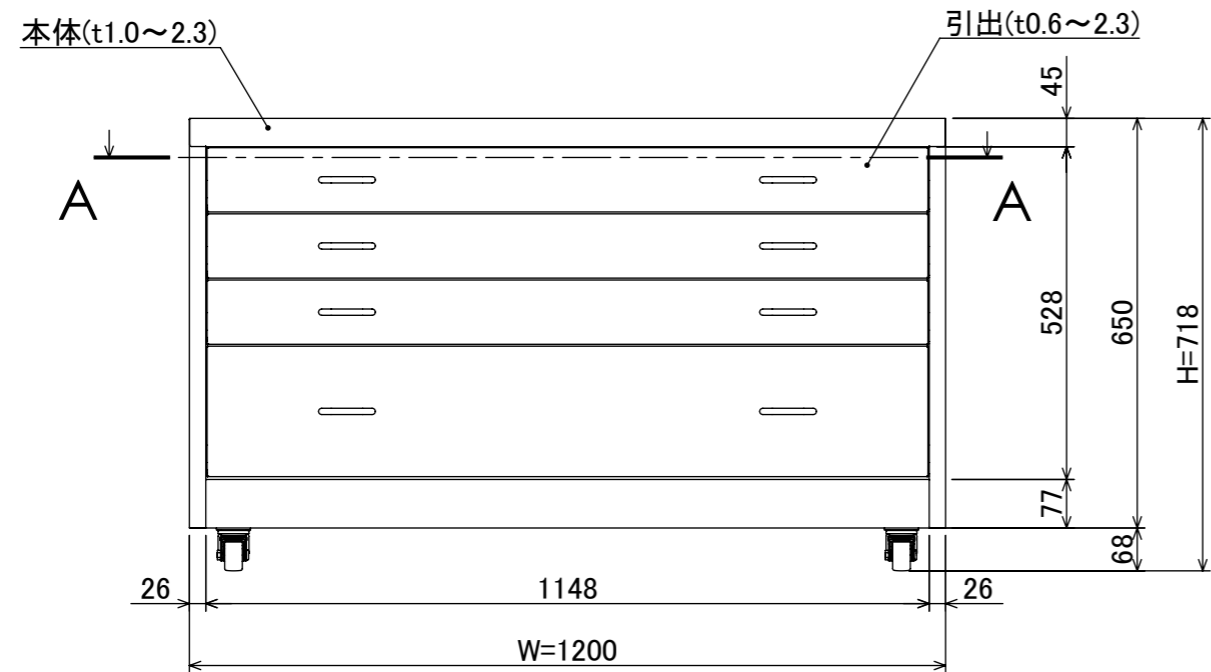

断面図 A-A

品名	特) スチール製マップケース(4段)
図番	NA-20079