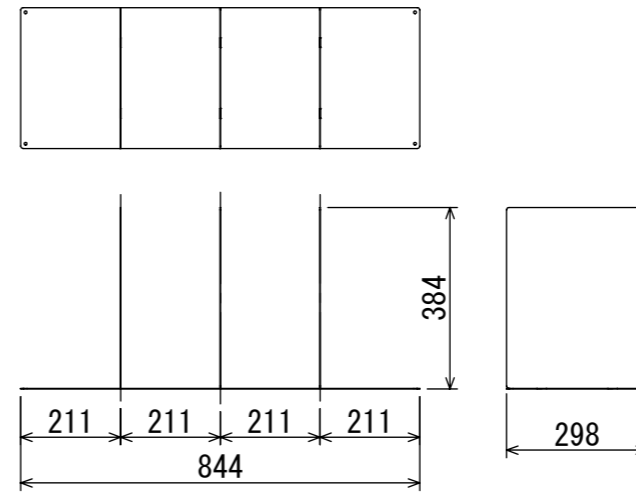

Separator A

Separator B

Separator C

品名	デザインキャビネット
図番	DSK-900