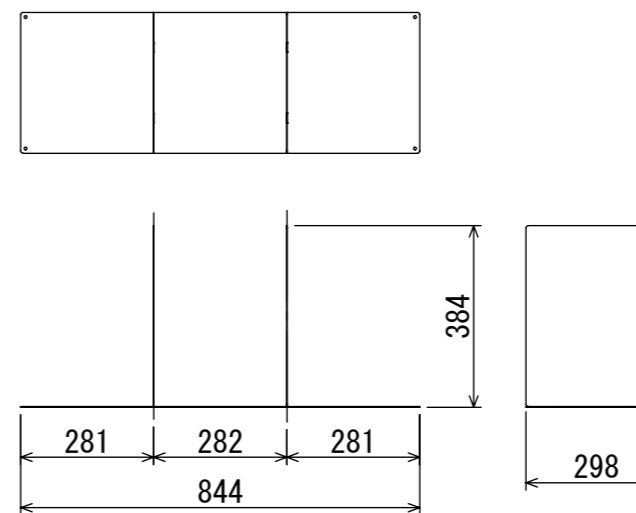

Separator A

Separator B

Separator C

品名	デザインキャビネット
図番	DSK-900