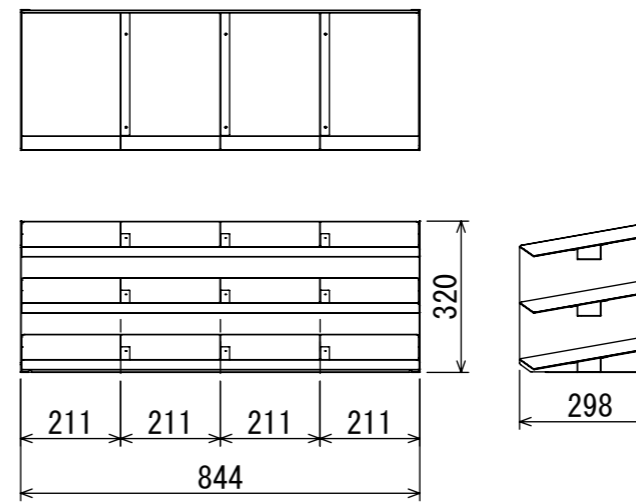

Separator A

Separator B

Separator C

品名	デザインキャビネット
図番	DSK-900