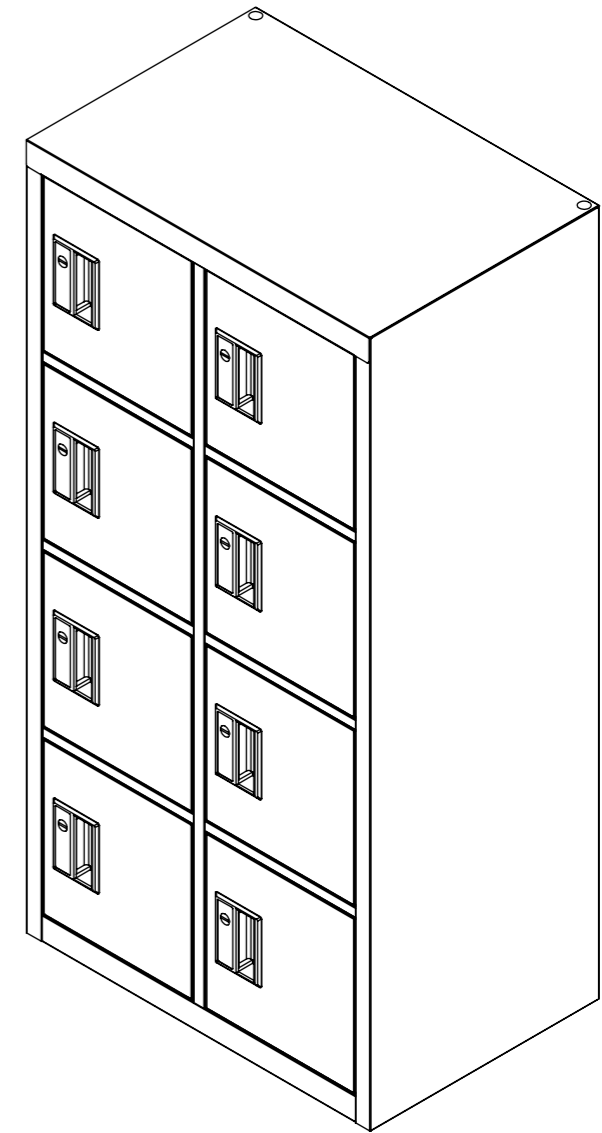

樹脂取手(色:アイボリー)  
(シリンダー錠タイプ)  
(2方抜け)

品名	小物ロッカー
図番	NSL-024