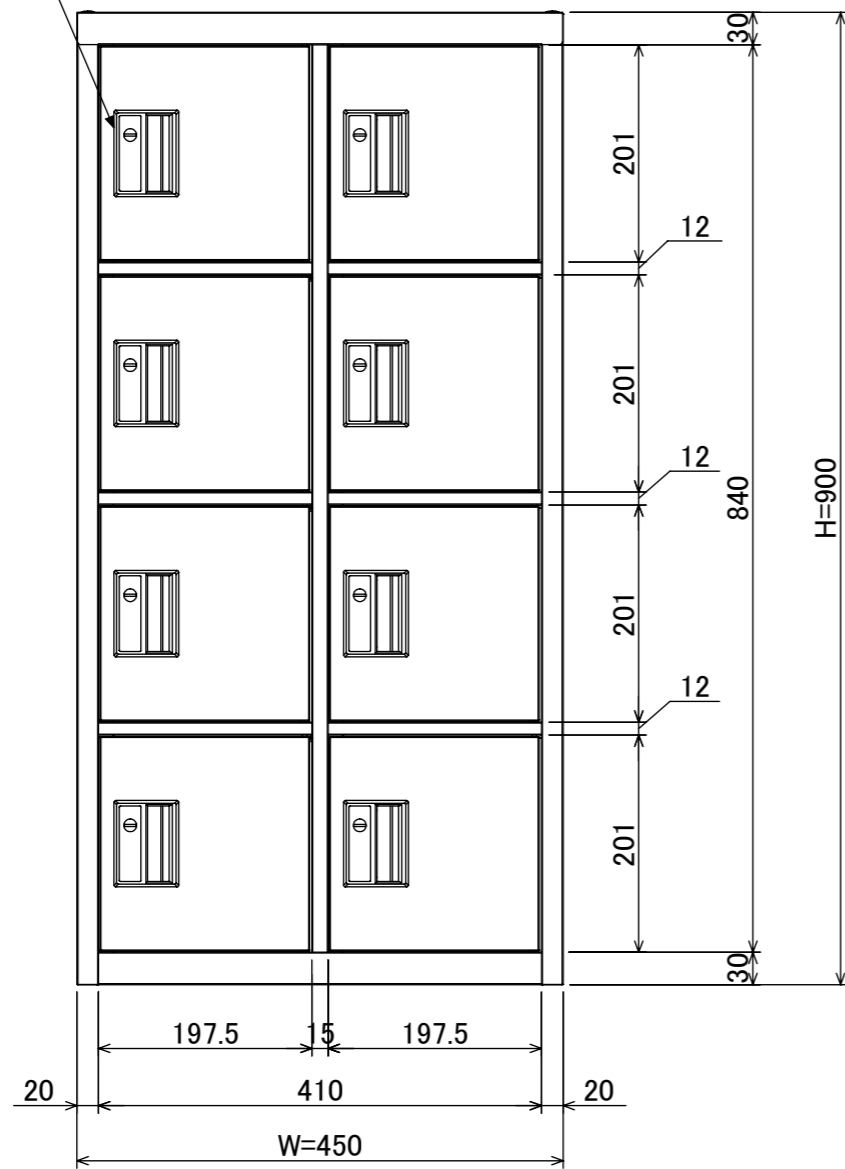

樹脂取手(色:アイボリー)  
(シリンダー錠タイプ)  
(2方抜け)

品名	小物ロッカー
図番	NSL-024