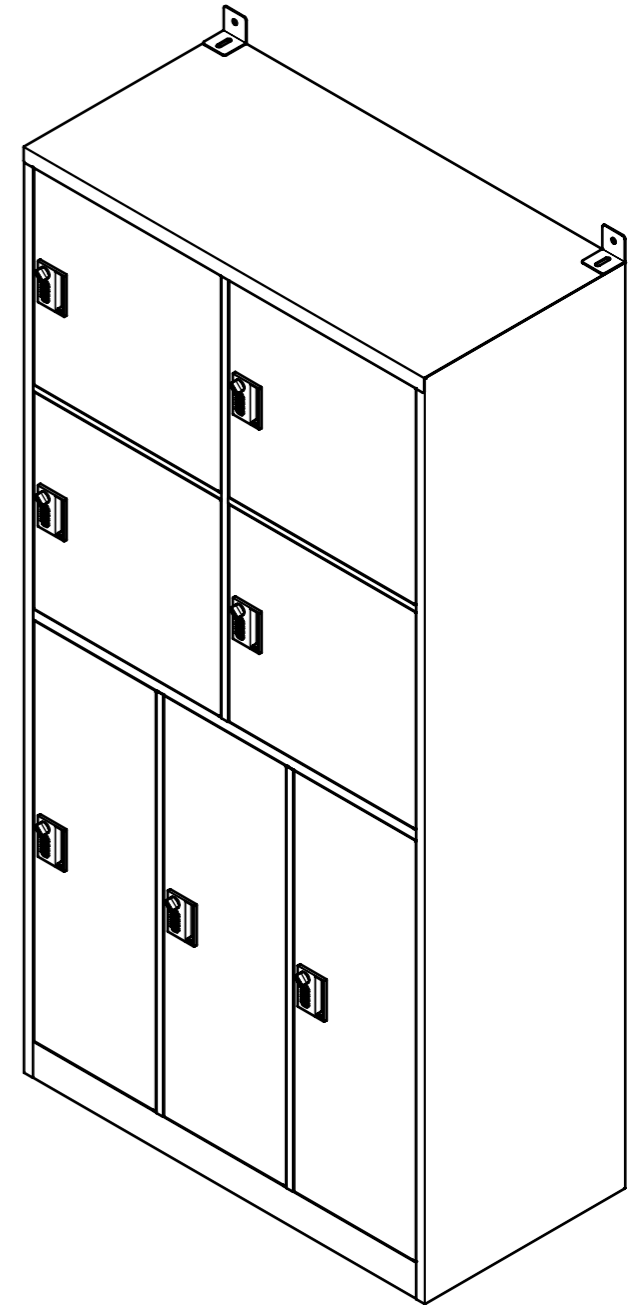

樹脂取手  
 (色:コールドグレー)  
 (暗証番号錠タイプ)  
 (マスターキー1本付)

転倒防止金具(t1.6)  
 (アンカー孔 φ10)(付属品)

|    |           |
|----|-----------|
| 品名 | パーソナルユニット |
| 図番 | NPY-043   |