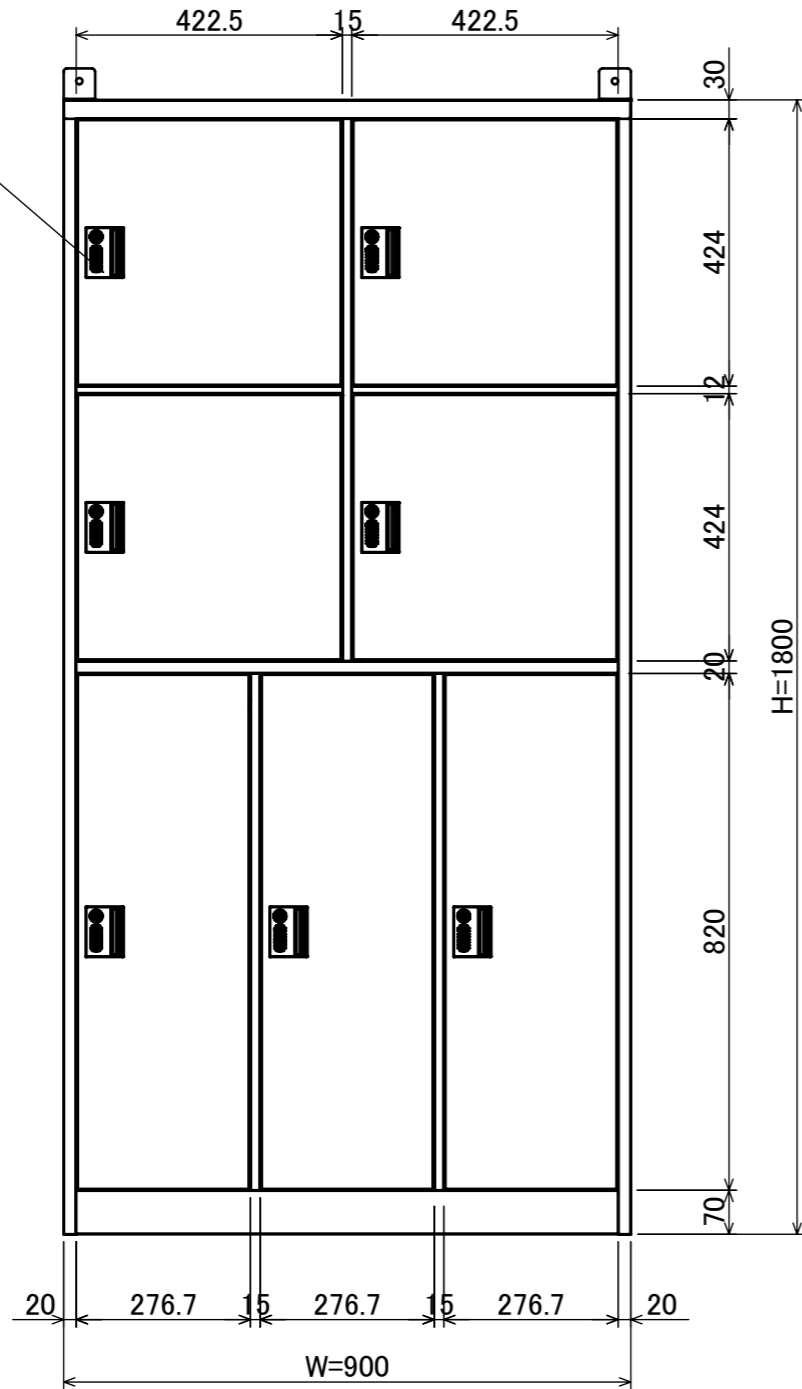

樹脂取手  
 (色:コールドグレー)  
 (暗証番号錠タイプ)  
 (マスターキー1本付)

転倒防止金具(t1.6)  
 (アンカー孔 φ10)(付属品)

|    |           |
|----|-----------|
| 品名 | パーソナルユニット |
| 図番 | NPY-043   |